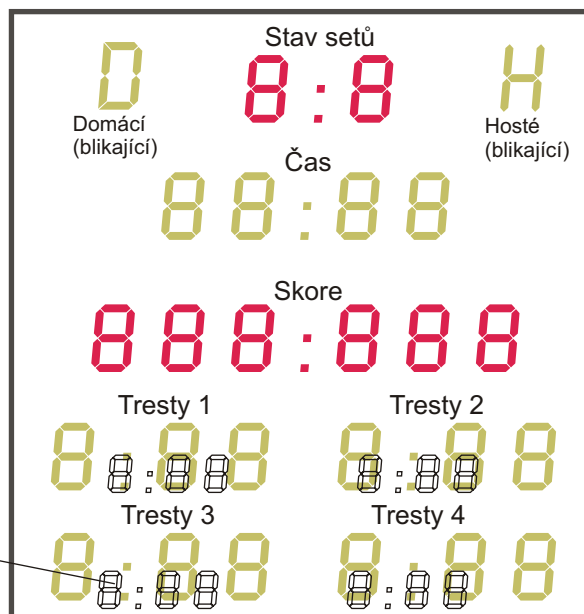

Držení míče nad koše

24 24

Typové označení: DAS/200+T2+2x24-výška číslic 200mm

Cena s ovládáním po kabelu:

Cena s dálkovým rádiovým ovladačem 433MHz:

Zmenšené tresty na 100mm: DAS/200+T2/100+2x24

Cena s ovládáním po kabelu:

Cena s dálkovým rádiovým ovladačem 433MHz:

Držení míče nad koše

24 24

Typové označení: DAS/200+T4+2x24-výška číslic 200mm

Cena s ovládáním po kabelu:

Cena s dálkovým rádiovým ovladačem 433MHz:

Zmenšené tresty na 100mm: DAS/200+T4/100+2x24

Cena s ovládáním po kabelu:

Cena s dálkovým rádiovým ovladačem 433MHz:

Reálný čas/datum DCF včetně přijímače, výška číslic 100mm
Možnost doplnění u každého ukazatele příplatek

Typové označení: DAS/200+DCF-výška číslic 200mm

Cena s ovládáním po kabelu:

Cena s dálkovým rádiovým ovladačem 433MHz:

+Zobrazení hracího času nad koši 100 mm

Případná montáž (v ceně je zahrnuta doprava) :

Montáž hlavní tabule:

Montáž hlavní tabule+2x24 nad koše: