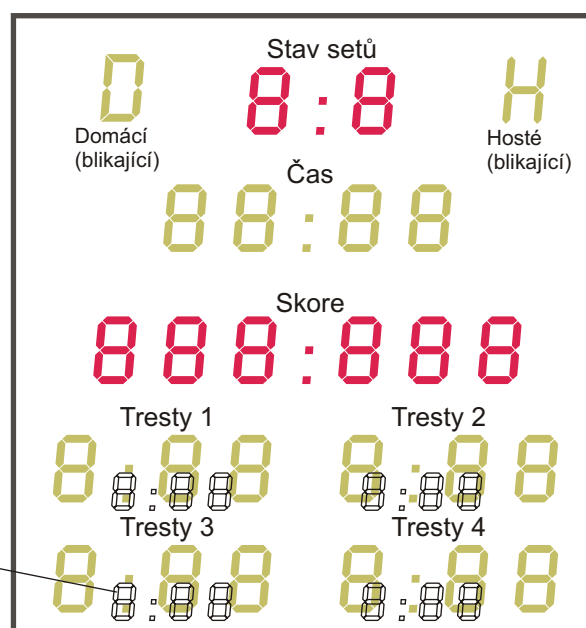

Velkoplošné halové ukazatele, výška číslic 200mm-LED diody

Ceny uvedeny bez DPH

Výbava a funkce každého ukazatele :

Houkačka

Ovládací skříň

Přípočet a odpočet času

Přípočet a odpočet skóre

Blikající "D,H" pro znázornění oddechového času nebo výhody

Výška jednotlivých číslic **200mm**

Maximální rozměry : 2 x 2 metry

Typové označení: DAS/200-výška číslic 200mm

Cena s ovládáním po kabelu:

Cena s dálkovým rádiovým ovladačem 433MHz:

Typové označení: DAS/200+T2-výška číslic 200mm

Cena s ovládáním po kabelu:

Cena s dálkovým rádiovým ovladačem 433MHz:

Zmenšené tresty na 100mm: DAS/200+T2/100

Cena s ovládáním po kabelu:

Cena s dálkovým rádiovým ovladačem 433MHz:

Typové označení: DAS/200+T4-výška číslic 200mm

Cena s ovládáním po kabelu:

Cena s dálkovým rádiovým ovladačem 433MHz:

Zmenšené tresty na 100mm: DAS/200+T4/100

Cena s ovládáním po kabelu:

Cena s dálkovým rádiovým ovladačem 433MHz:

Typové označení: DAS/200+24-výška číslic 200mm