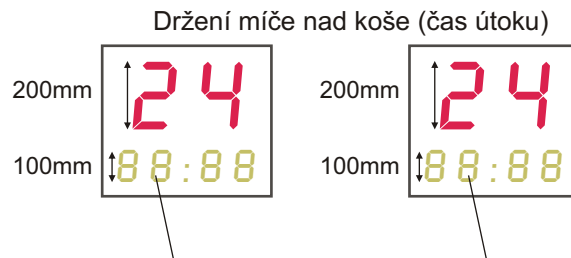

Velkoplošné halové ukazatele, výška číslic 200mm-LED diody

Ceny uvedeny bez DPH

Výbava a funkce každého ukazatele :

Houkačka

Ovládací skříň

Přípočet a odpočet času

Přípočet a odpočet skóre

Blikající "D,H" pro znázornění oddechového času nebo výhody

Cena s dálkovým rádiovým ovladačem 433MHz:

Držení míče nad koše

24 24

Typové označení: DAS/200+T4+2x24-výška číslic 200mm

Cena s ovládáním po kabelu:

Cena s dálkovým rádiovým ovladačem 433MHz:

Zmenšené tresty na 100mm: DAS/200+T4/100+2x24

Cena s ovládáním po kabelu:

Cena s dálkovým rádiovým ovladačem 433MHz:

Reálný čas/datum DCF včetně přijímače, výška číslic 100mm
Možnost doplnění u každého ukazatele příplatek

Typové označení: DAS/200+DCF-výška číslic 200mm

Cena s ovládáním po kabelu:

Cena s dálkovým rádiovým ovladačem 433MHz:

+Zobrazení hracího času nad koši 100 mm

Případná montáž (v ceně je zahrnuta doprava) :

Montáž hlavní tabule:

Montáž hlavní tabule+2x24 nad koše: