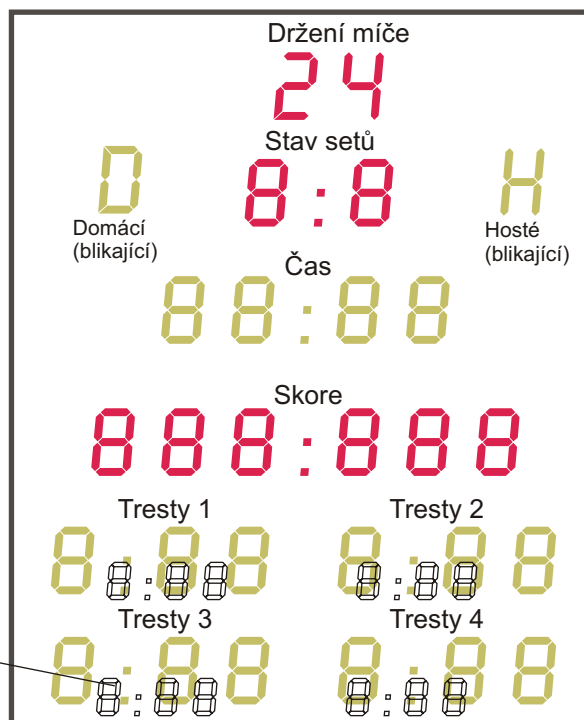

Velkoplošné halové ukazatele, výška číslic 200mm-LED diody

Ceny uvedeny bez DPH

Výbava a funkce každého ukazatele :

Houkačka

Ovládací skříň

Přípočet a odpočet času

Přípočet a odpočet skóre

Blikající "D,H" pro znázornění oddechového času nebo výhody

Cena s ovládáním po kabelu:

Cena s dálkovým rádiovým ovladačem 433MHz:

Typové označení: DAS/200+T2+24-výška číslic 200mm

Cena s ovládáním po kabelu:

Cena s dálkovým rádiovým ovladačem 433MHz:

Zmenšené tresty na 100mm: DAS/200+T2/100+24

Cena s ovládáním po kabelu:

Cena s dálkovým rádiovým ovladačem 433MHz:

Typové označení: DAS/200+T4+24-výška číslic 200mm

Cena s ovládáním po kabelu:

Cena s dálkovým rádiovým ovladačem 433MHz:

Zmenšené tresty na 100mm: DAS/200+T4/100+24

Cena s ovládáním po kabelu:

Cena s dálkovým rádiovým ovladačem 433MHz:

Držení míče nad koše

24 24

Typové označení: DAS/200+2x24-výška číslic 200mm

Cena s ovládáním po kabelu:

Cena s dálkovým rádiovým ovladačem 433MHz: