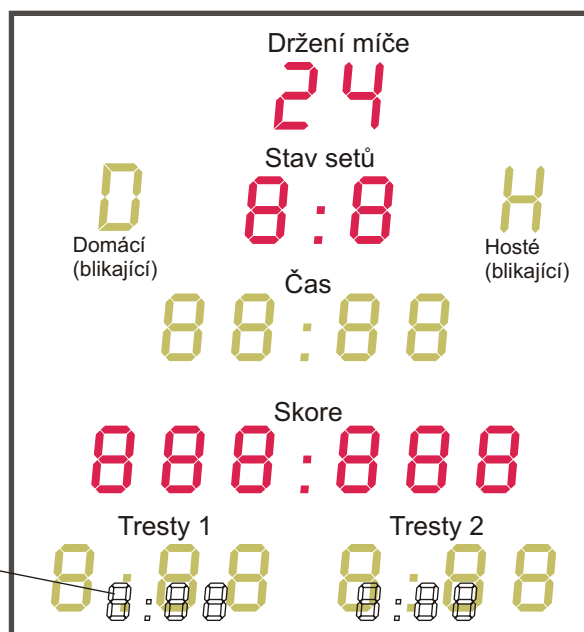

Velkoplošné halové ukazatele, výška číslic 200mm-LED diody

Ceny uvedeny bez DPH

Výbava a funkce každého ukazatele :

Houkačka

Ovládací skříň

Přípočet a odpočet času

Přípočet a odpočet skóre

Blikající "D,H" pro znázornění oddechového času nebo výhody

Cena s ovládáním po kabelu:

Cena s dálkovým rádiovým ovladačem 433MHz:

Typové označení: DAS/200+T2+24-výška číslic 200mm

Cena s ovládáním po kabelu:

Cena s dálkovým rádiovým ovladačem 433MHz:

Zmenšené tresty na 100mm: DAS/200+T2/100+24

Cena s ovládáním po kabelu:

Cena s dálkovým rádiovým ovladačem 433MHz:

Typové označení: DAS/200+T4+24-výška číslic 200mm

Cena s ovládáním po kabelu:

Cena s dálkovým rádiovým ovladačem 433MHz:

Zmenšené tresty na 100mm: DAS/200+T4/100+24

Cena s ovládáním po kabelu:

Cena s dálkovým rádiovým ovladačem 433MHz:

Držení míče nad koše

24 24

Typové označení: DAS/200+2x24-výška číslic 200mm

Cena s ovládáním po kabelu:

Cena s dálkovým rádiovým ovladačem 433MHz: