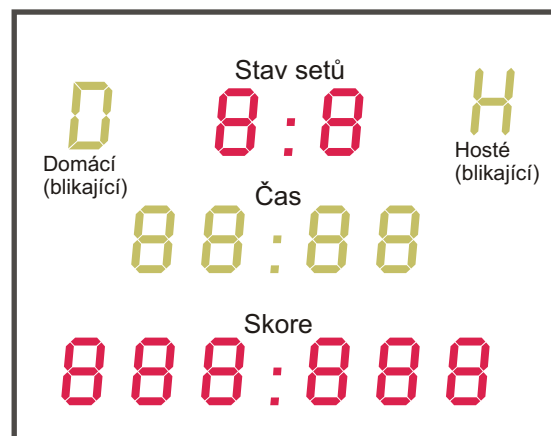

Cena s ovládáním po kabelu:

Cena s dálkovým rádiovým ovladačem 433MHz:

Držení míče nad koše

24 24

Typové označení: DAS/200+2x24-výška číslic 200mm

Cena s ovládáním po kabelu:

Cena s dálkovým rádiovým ovladačem 433MHz:

Držení míče nad koše

24 24

Typové označení: DAS/200+T2+2x24-výška číslic 200mm

Cena s ovládáním po kabelu:

Cena s dálkovým rádiovým ovladačem 433MHz:

Zmenšené tresty na 100mm: DAS/200+T2/100+2x24

Cena s ovládáním po kabelu:

Cena s dálkovým rádiovým ovladačem 433MHz:

Držení míče nad koše

24 24

Typové označení: DAS/200+T4+2x24-výška číslic 200mm

Cena s ovládáním po kabelu:

Cena s dálkovým rádiovým ovladačem 433MHz:

Zmenšené tresty na 100mm: DAS/200+T4/100+2x24