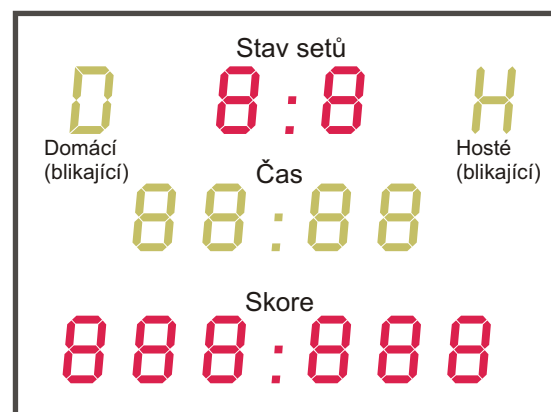

Velkoplošné halové ukazatele, výška číslic 200mm-LED diody

Ceny uvedeny bez DPH

Výbava a funkce každého ukazatele :

Houkačka

Ovládací skříň

Přípočet a odpočet času

Přípočet a odpočet skóre

Blikající "D,H" pro znázornění oddechového času nebo výhody

Výška jednotlivých číslic **200mm**

Maximální rozměry : 2 x 2 metry

Typové označení: DAS/200-výška číslic 200mm

Cena s ovládáním po kabelu:

Cena s dálkovým rádiovým ovladačem 433MHz:

Typové označení: DAS/200+T2-výška číslic 200mm