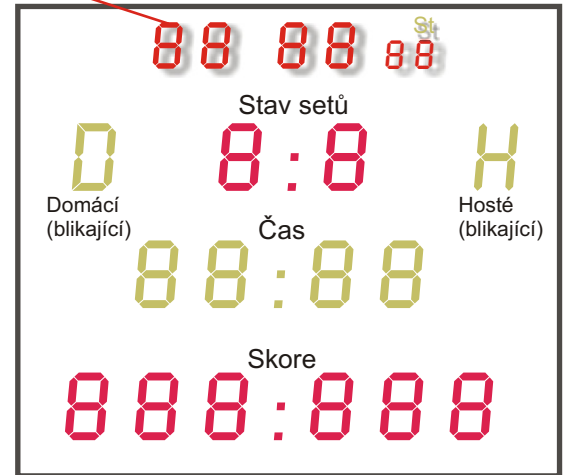

Cena s dálkovým rádiovým ovladačem 433MHz:

Držení míče nad koše

24 24

Typové označení: DAS/200+T4+2x24-výška číslic 200mm

Cena s ovládáním po kabelu:

Cena s dálkovým rádiovým ovladačem 433MHz:

Zmenšené tresty na 100mm: DAS/200+T4/100+2x24

Cena s ovládáním po kabelu:

Cena s dálkovým rádiovým ovladačem 433MHz:

Reálný čas/datum DCF včetně přijímače, výška číslic 100mm
Možnost doplnění u každého ukazatele příplatek

Typové označení: DAS/200+DCF-výška číslic 200mm

Cena s ovládáním po kabelu:

Cena s dálkovým rádiovým ovladačem 433MHz:

+Zobrazení hracího času nad koši 100 mm

Případná montáž (v ceně je zahrnuta doprava) :

Montáž hlavní tabule:

Montáž hlavní tabule+2x24 nad koše: