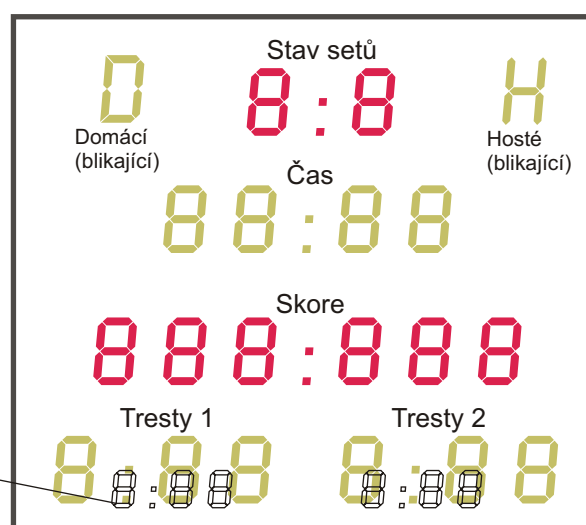

Velkoplošné halové ukazatele, výška číslic 200mm-LED diody

Ceny uvedeny bez DPH

Výbava a funkce každého ukazatele :

Houkačka

Ovládací skříň

Přípočet a odpočet času

Přípočet a odpočet skóre

Blikající "D,H" pro znázornění oddechového času nebo výhody

Výška jednotlivých číslic **200mm**

Maximální rozměry : 2 x 2 metry

Typové označení: DAS/200-výška číslic 200mm

Cena s ovládáním po kabelu:

Cena s dálkovým rádiovým ovladačem 433MHz:

Typové označení: DAS/200+T2-výška číslic 200mm

Cena s ovládáním po kabelu:

Cena s dálkovým rádiovým ovladačem 433MHz:

Zmenšené tresty na 100mm: DAS/200+T2/100

Cena s ovládáním po kabelu:

Cena s dálkovým rádiovým ovladačem 433MHz:

Typové označení: DAS/200+T4-výška číslic 200mm