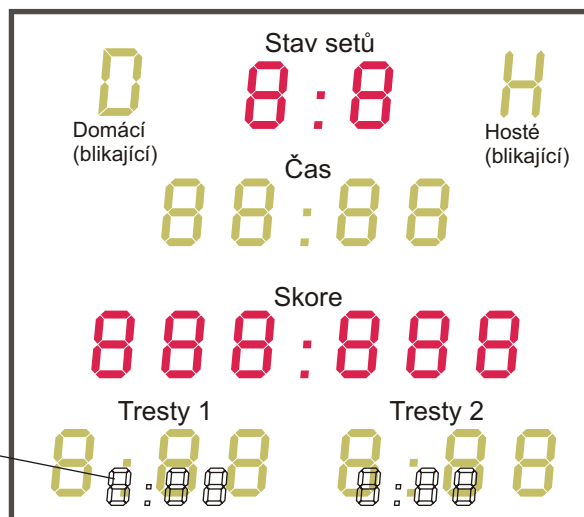

Cena s ovládáním po kabelu:

Cena s dálkovým rádiovým ovladačem 433MHz:

Držení míče nad koše

24 24

Typové označení: DAS/200+2x24-výška číslic 200mm

Cena s ovládáním po kabelu:

Cena s dálkovým rádiovým ovladačem 433MHz:

Držení míče nad koše

24 24

Typové označení: DAS/200+T2+2x24-výška číslic 200mm

Cena s ovládáním po kabelu:

Cena s dálkovým rádiovým ovladačem 433MHz:

Zmenšené tresty na 100mm: DAS/200+T2/100+2x24

Cena s ovládáním po kabelu:

Cena s dálkovým rádiovým ovladačem 433MHz:

Držení míče nad koše

24 24

Typové označení: DAS/200+T4+2x24-výška číslic 200mm

Cena s ovládáním po kabelu:

Cena s dálkovým rádiovým ovladačem 433MHz:

Zmenšené tresty na 100mm: DAS/200+T4/100+2x24