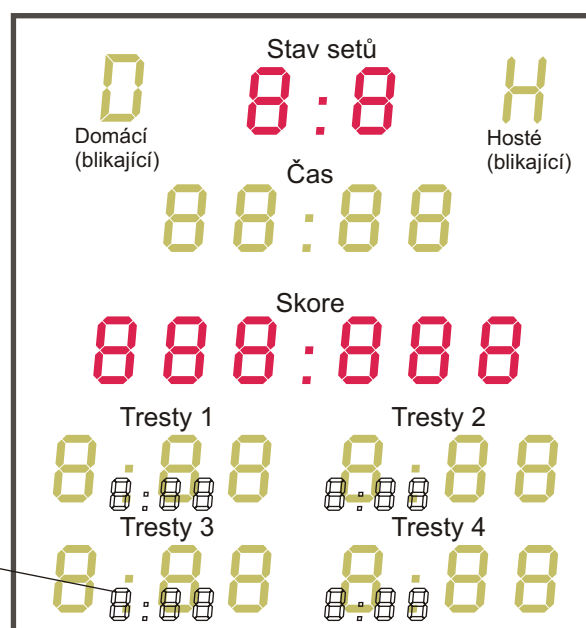

# Velkoplošné halové ukazatele, výška číslic 300mm-LED diody

Ceny uvedeny bez DPH

300 mm

Výbava a funkce každého ukazatele :

Houkačka

Ovládací skříň

Přípočet a odpočet času

Přípočet a odpočet skóre

**Typové označení: DAS/300+T4-výška číslic 300mm**

Cena s ovládáním po kabelu:

Cena s dálkovým rádiovým ovladačem 433MHz:

**Zmenšené tresty na 100mm: DAS/300+T4/100**

Cena s ovládáním po kabelu:

Cena s dálkovým rádiovým ovladačem 433MHz: