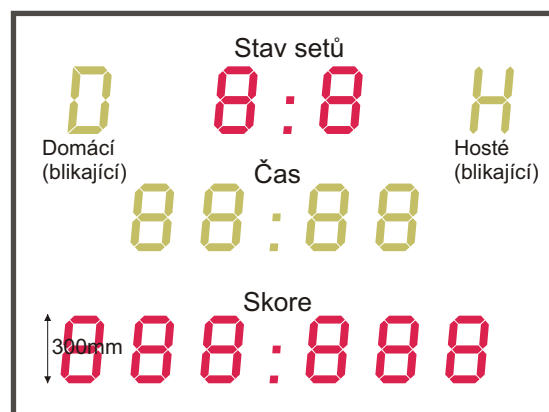

# Velkoplošné halové ukazatele, výška číslic 300mm-LED diody

Ceny uvedeny bez DPH

300 mm

Výbava a funkce každého ukazatele :

Houkačka

Ovládací skříň

Přípočet a odpočet času

Přípočet a odpočet skóre

Blikající "D,H" pro znázornění oddechového času nebo výhody

Výška jednotlivých číslic **300mm**

Maximální rozměry : 2 x 3 metry

**Typové označení: DAS/300-výška číslic 300mm**

Cena s ovládáním po kabelu:

Cena s dálkovým rádiovým ovladačem 433MHz:

**Typové označení: DAS/300+T2-výška číslic 300mm**

Cena s ovládáním po kabelu:

Cena s dálkovým rádiovým ovladačem 433MHz:

**Zmenšené tresty na 100mm: DAS/300+T2/100**

Cena s ovládáním po kabelu:

Cena s dálkovým rádiovým ovladačem 433MHz: