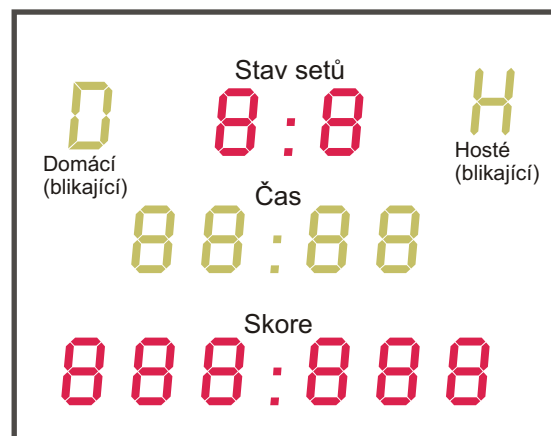

**Zmenšené tresty na 100mm: DAS/300+T4/100+24**

Cena s ovládáním po kabelu:

Cena s dálkovým rádiovým ovladačem 433MHz:

Držení míče nad koše

24 24

**Typové označení: DAS/300+2x24-výška číslic 300mm**

Cena s ovládáním po kabelu:

Cena s dálkovým rádiovým ovladačem 433MHz:

Držení míče nad koše

24 24

**Typové označení: DAS/300+T2+2x24-výška číslic 300mm**

Cena s ovládáním po kabelu:

Cena s dálkovým rádiovým ovladačem 433MHz:

**Zmenšené tresty na 100mm: DAS/300+T2/100+2x24**

Cena s ovládáním po kabelu:

Cena s dálkovým rádiovým ovladačem 433MHz:

Držení míče nad koše

24 24

**Typové označení: DAS/300+T4+2x24-výška číslic 300mm**

Cena s ovládáním po kabelu:

Cena s dálkovým rádiovým ovladačem 433MHz: