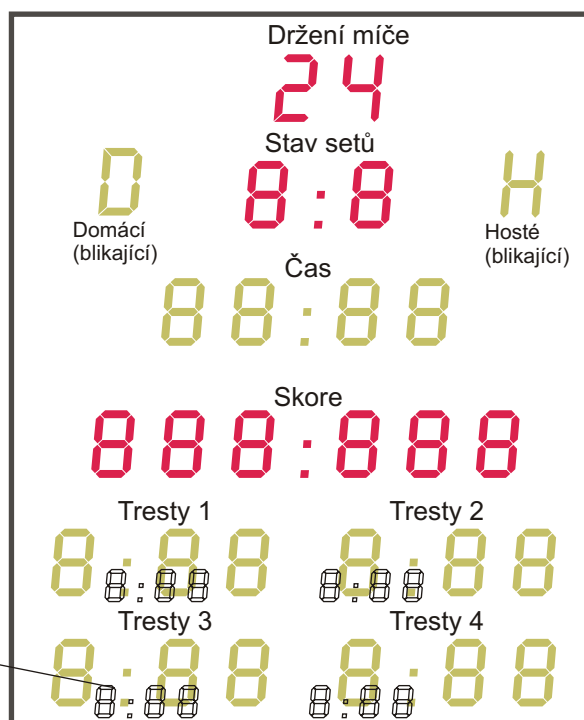

**Zmenšené tresty na 100mm: DAS/300+T2/100+24**

Cena s ovládáním po kabelu:

Cena s dálkovým rádiovým ovladačem 433MHz:

**Typové označení: DAS/300+T4+24-výška číslic 300mm**

Cena s ovládáním po kabelu:

Cena s dálkovým rádiovým ovladačem 433MHz:

**Zmenšené tresty na 100mm: DAS/300+T4/100+24**

Cena s ovládáním po kabelu:

Cena s dálkovým rádiovým ovladačem 433MHz:

Držení míče nad koše

24 24

**Typové označení: DAS/300+2x24-výška číslic 300mm**

Cena s ovládáním po kabelu: