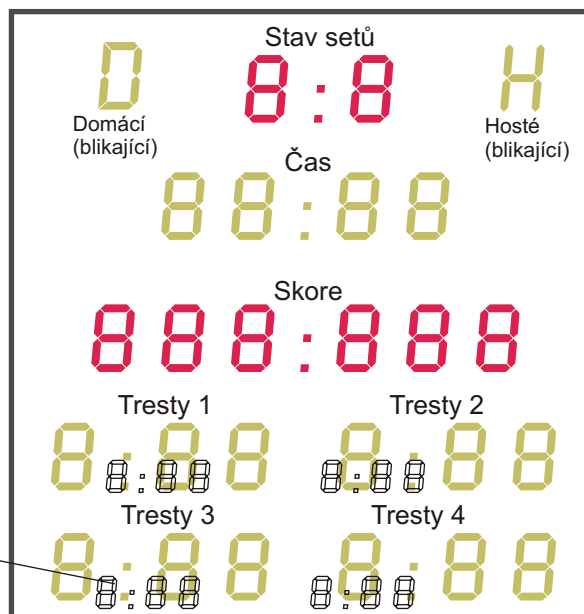

Cena s dálkovým rádiovým ovladačem 433MHz:

Držení míče nad koše

24 24

**Typové označení: DAS/300+T2+2x24-výška číslic 300mm**

Cena s ovládáním po kabelu:

Cena s dálkovým rádiovým ovladačem 433MHz:

**Zmenšené tresty na 100mm: DAS/300+T2/100+2x24**

Cena s ovládáním po kabelu:

Cena s dálkovým rádiovým ovladačem 433MHz:

Držení míče nad koše

24 24

**Typové označení: DAS/300+T4+2x24-výška číslic 300mm**

Cena s ovládáním po kabelu:

Cena s dálkovým rádiovým ovladačem 433MHz:

**Zmenšené tresty na 100mm: DAS/300+T4/100+2x24**

Cena s ovládáním po kabelu:

Cena s dálkovým rádiovým ovladačem 433MHz:

Reálný čas/datum DCF včetně přijímače, výška číslic 100mm  
Možnost doplnění u každého ukazatele příplatek