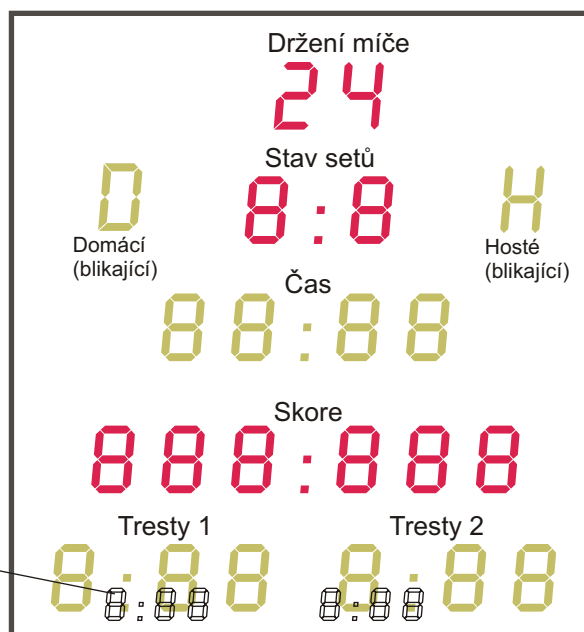

# Velkoplošné halové ukazatele, výška číslic 300mm-LED diody

Ceny uvedeny bez DPH

300 mm

Výbava a funkce každého ukazatele :

Houkačka

Ovládací skříň

Přípočet a odpočet času

Přípočet a odpočet skóre

**Typové označení: DAS/300+24-výška číslic 300mm**

Cena s ovládáním po kabelu:

Cena s dálkovým rádiovým ovladačem 433MHz:

**Typové označení: DAS/300+T2+24-výška číslic 300mm**

Cena s ovládáním po kabelu:

Cena s dálkovým rádiovým ovladačem 433MHz:

**Zmenšené tresty na 100mm: DAS/300+T2/100+24**

Cena s ovládáním po kabelu:

Cena s dálkovým rádiovým ovladačem 433MHz:

**Typové označení: DAS/300+T4+24-výška číslic 300mm**

Cena s ovládáním po kabelu:

Cena s dálkovým rádiovým ovladačem 433MHz:

**Zmenšené tresty na 100mm: DAS/300+T4/100+24**

Cena s ovládáním po kabelu:

Cena s dálkovým rádiovým ovladačem 433MHz:

Držení míče nad koše

24 24

**Typové označení: DAS/300+2x24-výška číslic 300mm**

Cena s ovládáním po kabelu: