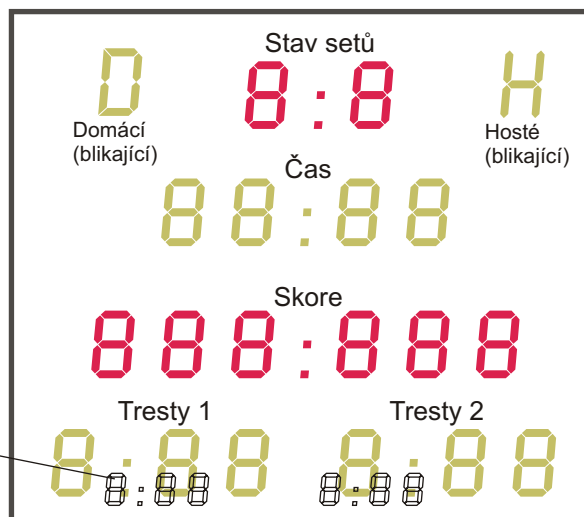

**Zmenšené tresty na 100mm: DAS/300+T4/100+24**

Cena s ovládáním po kabelu:

Cena s dálkovým rádiovým ovladačem 433MHz:

Držení míče nad koše

24 24

**Typové označení: DAS/300+2x24-výška číslic 300mm**

Cena s ovládáním po kabelu:

Cena s dálkovým rádiovým ovladačem 433MHz:

Držení míče nad koše

24 24

**Typové označení: DAS/300+T2+2x24-výška číslic 300mm**

Cena s ovládáním po kabelu:

Cena s dálkovým rádiovým ovladačem 433MHz:

**Zmenšené tresty na 100mm: DAS/300+T2/100+2x24**

Cena s ovládáním po kabelu:

Cena s dálkovým rádiovým ovladačem 433MHz:

Držení míče nad koše

24 24

**Typové označení: DAS/300+T4+2x24-výška číslic 300mm**

Cena s ovládáním po kabelu:

Cena s dálkovým rádiovým ovladačem 433MHz: