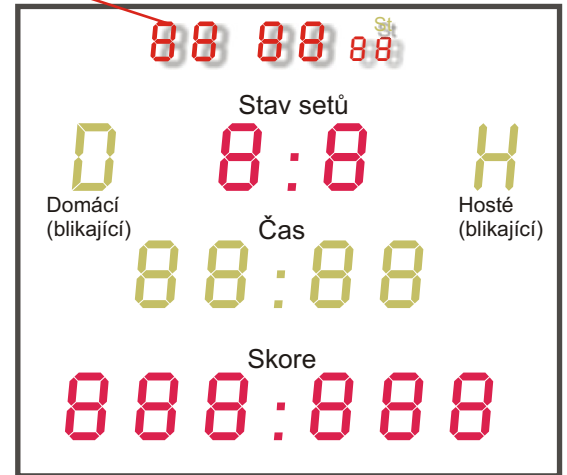

Cena s ovládáním po kabelu:

Cena s dálkovým rádiovým ovladačem 433MHz:

Držení míče nad koše

24 24

**Typové označení: DAS/300+T4+2x24-výška číslic 300mm**

Cena s ovládáním po kabelu:

Cena s dálkovým rádiovým ovladačem 433MHz:

**Zmenšené tresty na 100mm: DAS/300+T4/100+2x24**

Cena s ovládáním po kabelu:

Cena s dálkovým rádiovým ovladačem 433MHz:

Reálný čas/datum DCF včetně přijímače, výška číslic 100mm  
Možnost doplnění u každého ukazatele příplatek

Typové označení: DAS/300+DCF-výška číslic 300mm

Cena s ovládáním po kabelu:

Cena s dálkovým rádiovým ovladačem 433MHz:

+Zobrazení hracího času nad koši 100 mm

Případná montáž (v ceně je zahrnuta doprava) :