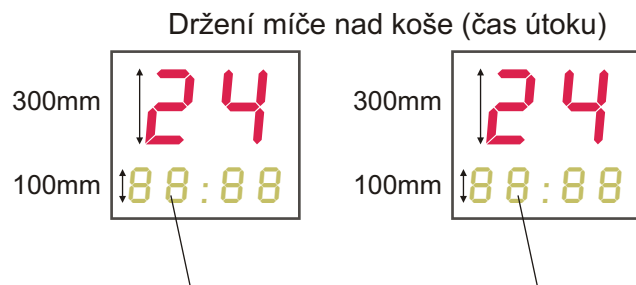

# Velkoplošné halové ukazatele, výška číslic 300mm-LED diody

Ceny uvedeny bez DPH

300 mm

Výbava a funkce každého ukazatele :

Houkačka

Ovládací skříň

Přípočet a odpočet času

Přípočet a odpočet skóre

Cena s ovládáním po kabelu:

Cena s dálkovým rádiovým ovladačem 433MHz:

Držení míče nad koše

24 24

**Typové označení: DAS/300+T4+2x24-výška číslic 300mm**

Cena s ovládáním po kabelu:

Cena s dálkovým rádiovým ovladačem 433MHz:

**Zmenšené tresty na 100mm: DAS/300+T4/100+2x24**

Cena s ovládáním po kabelu:

Cena s dálkovým rádiovým ovladačem 433MHz:

Reálný čas/datum DCF včetně přijímače, výška číslic 100mm  
Možnost doplnění u každého ukazatele příplatek

Typové označení: DAS/300+DCF-výška číslic 300mm

Cena s ovládáním po kabelu:

Cena s dálkovým rádiovým ovladačem 433MHz:

+Zobrazení hracího času nad koši 100 mm

Případná montáž (v ceně je zahrnuta doprava) :