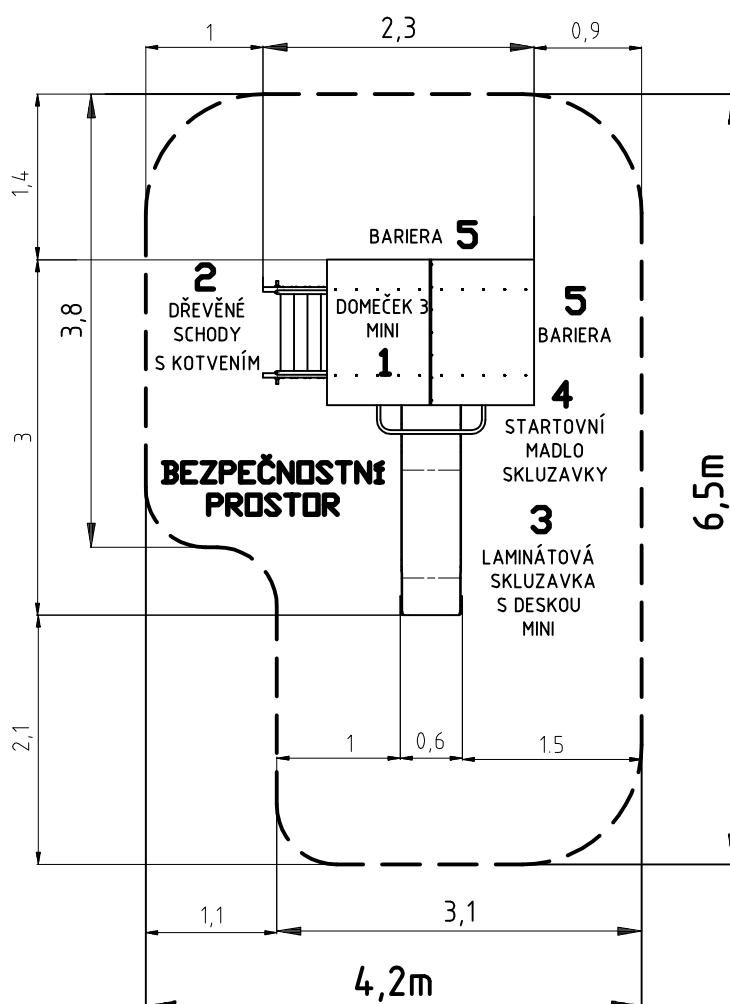

PŮDORYS S BEZPEČNOSTNÍM PROSTOREM

SESTAVA : LUMPÍK 3 MINI VARIANTA 1 - DĚTI 3-6 LET

SOUPIS JEDNOTLIVÝCH PRVKŮ NA SESTAVĚ :

-
1. DOMEČEK 3 MINI
 2. LAMINÁTOVÁ SKLUZAVKA S DESKOU MINI
 3. DŘEVĚNÉ SCHODY S KOTVENÍM
 4. STARTOVNÍ MADLO SKLUZAVKY
 5. BARIERA